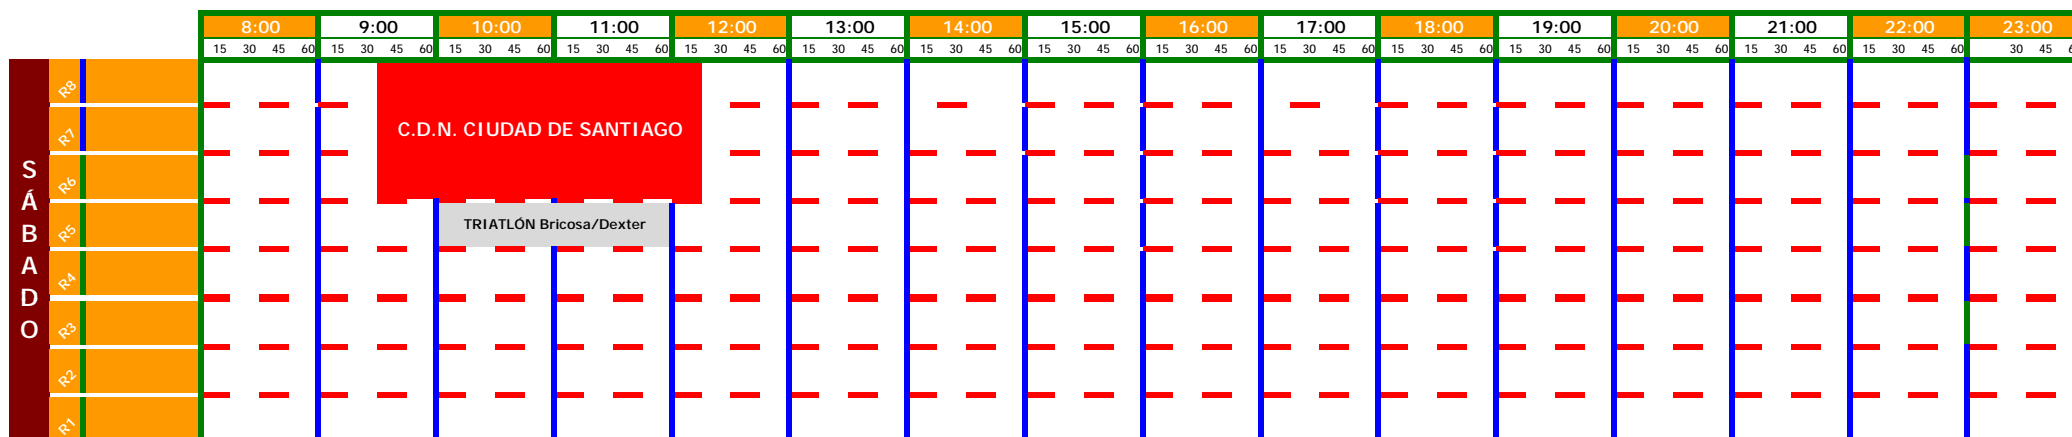

MAPA DE AUGAS PISCINA DE SANTA ISABEL AGOSTO 2020

NO MES DE AGOSTO A INSTALACIÓN PECHARÁ OS SÁBADOS POLA TARDE E OS DOMINGOS