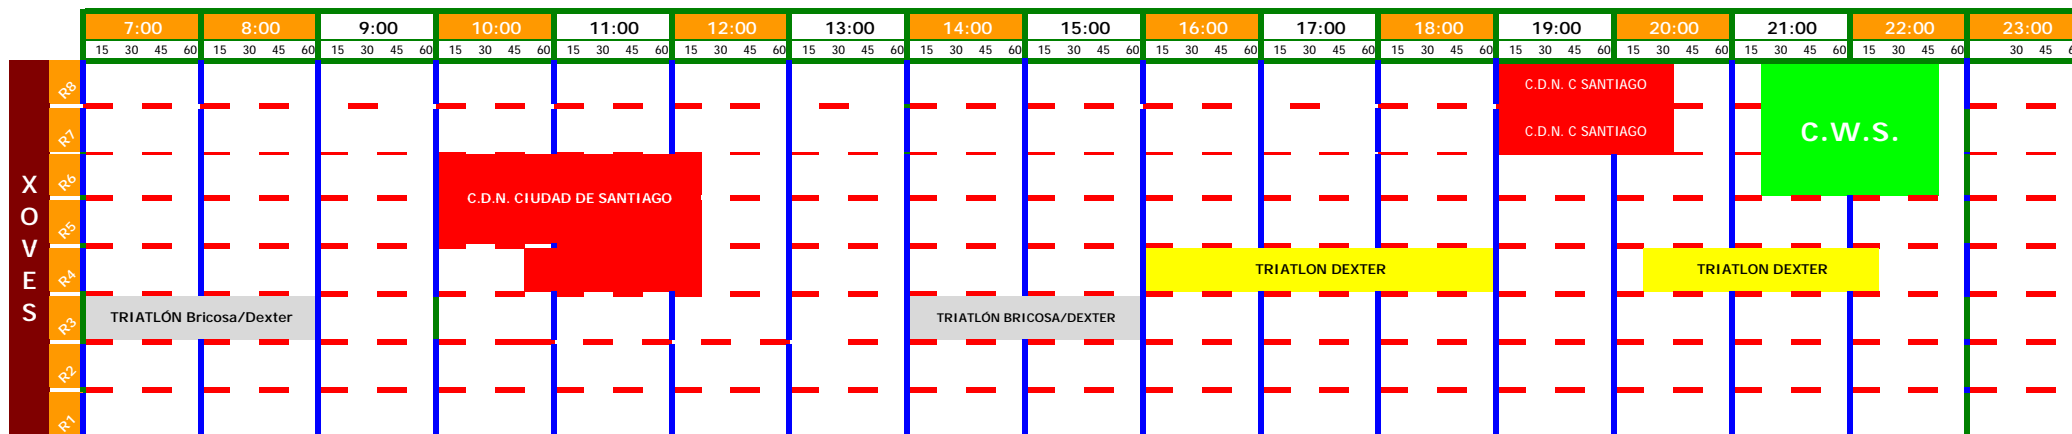

MAPA DE AUGAS PISCINA DE SANTA ISABEL AGOSTO 2020

NO MES DE AGOSTO A INSTALACIÓN PECHARÁ OS SÁBADOS POLA TARDE E OS DOMINGOS