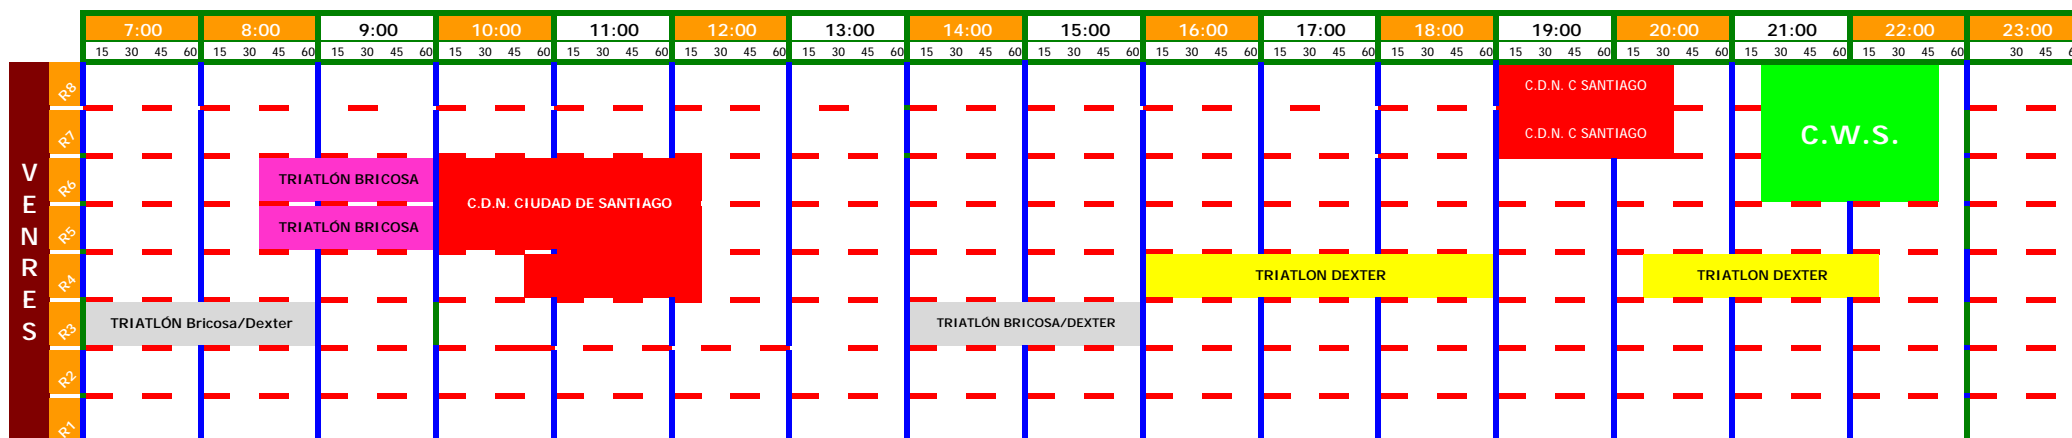

MAPA DE AUGAS PISCINA DE SANTA ISABEL AGOSTO 2020

NO MES DE AGOSTO A INSTALACIÓN PECHARÁ OS SÁBADOS POLA TARDE E OS DOMINGOS