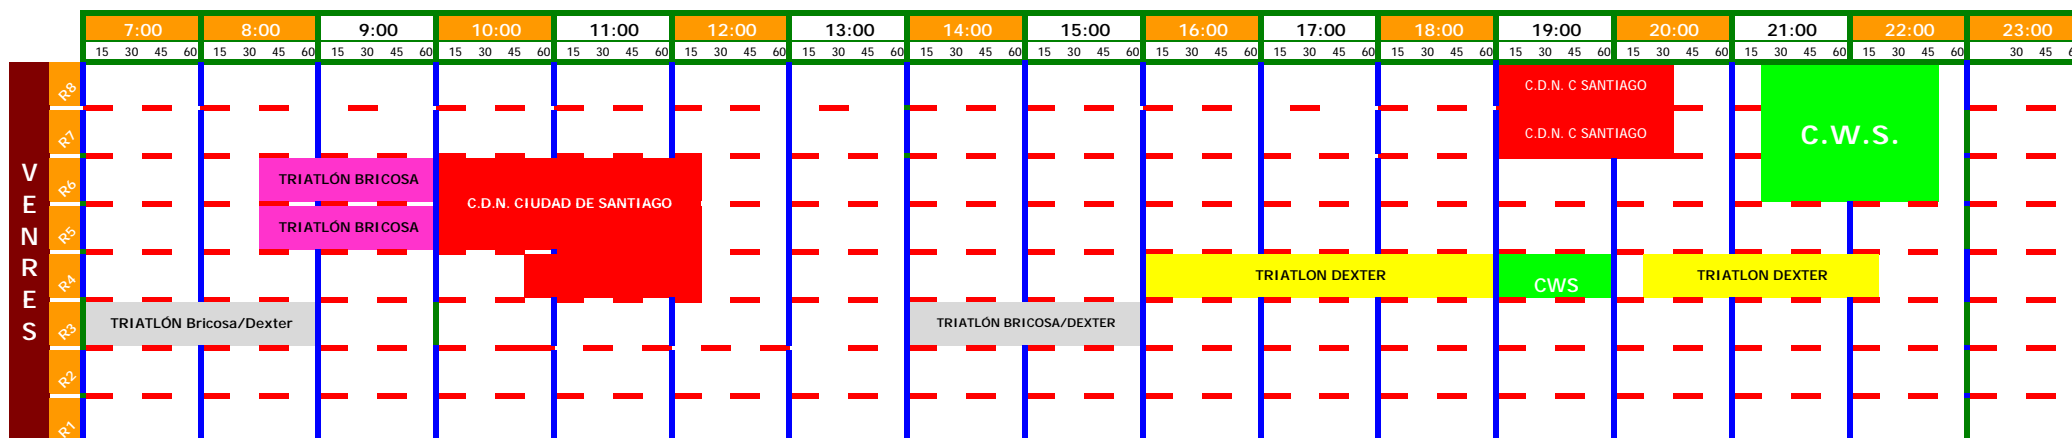

# MAPA DE AUGAS PISCINA DE SANTA ISABEL 1-9 SEPTIEMBRE 2020

		15				30				45				60			
		15	30	45	60	15	30	45	60	15	30	45	60	15	30	45	60
D O M I N G	R8																
	R7																
	R6																
	R5																
	R4																
	R3																
	R2																
	R1																