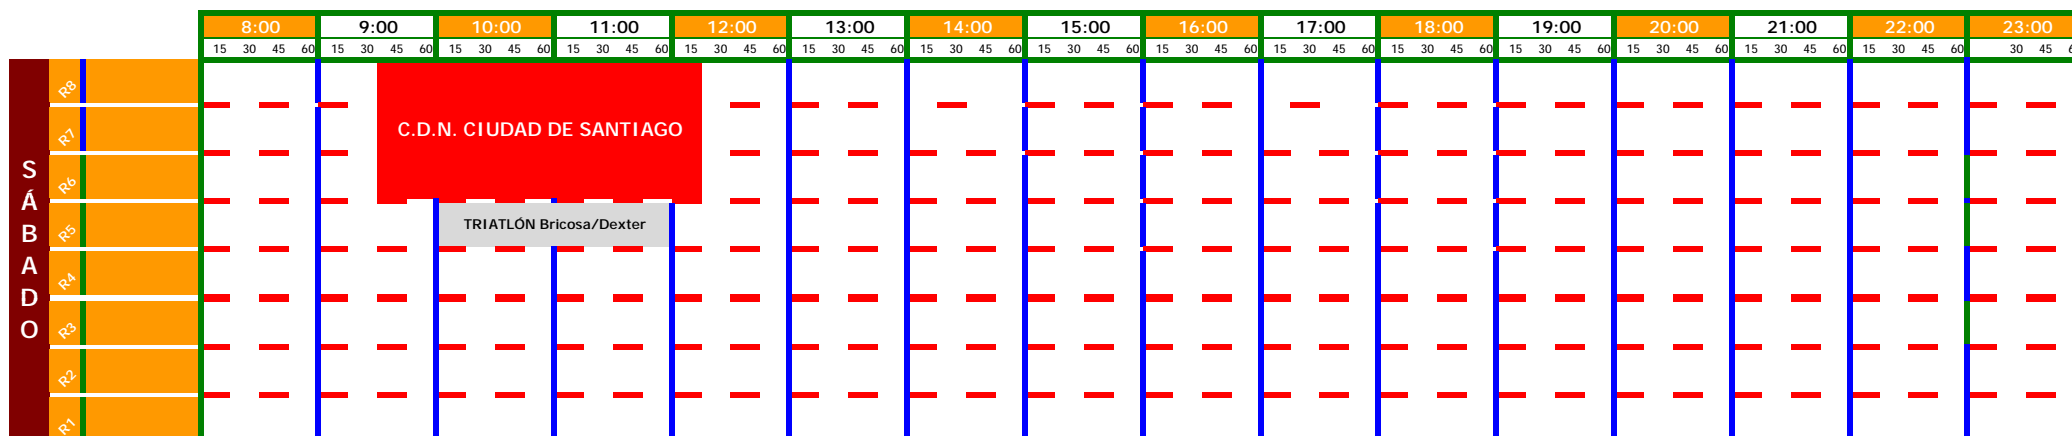

# MAPA DE AUGAS PISCINA DE SANTA ISABEL 1-9 SEPTIEMBRE 2020

		15				30				45				60			
		15	30	45	60	15	30	45	60	15	30	45	60	15	30	45	60
D O M I N G	R8																
	R7																
	R6																
	R5																
	R4																
	R3																
	R2																
	R1																