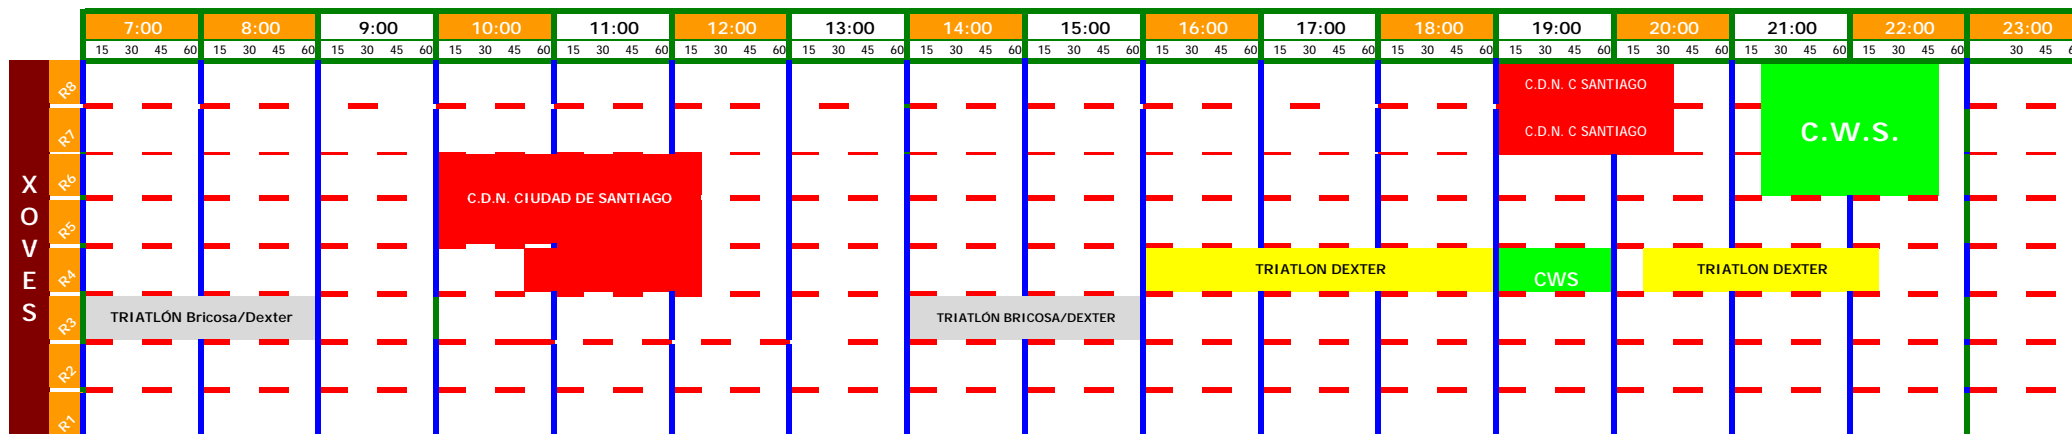

# MAPA DE AUGAS PISCINA DE SANTA ISABEL 1-9 SEPTIEMBRE 2020

		15				30				45				60			
		15	30	45	60	15	30	45	60	15	30	45	60	15	30	45	60
D O M I N G	R8																
	R7																
	R6																
	R5																
	R4																
	R3																
	R2																
	R1																